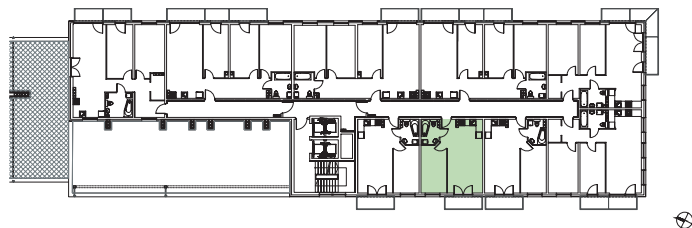

KĘPA MIESZCZAŃSKA

WROCLAW

KĘPA MIESZCZAŃSKA

WROCŁAW

Informacje:

BUDYNEK	B
MIESZKANIE	BK2.M094
PIĘTRO	7
LICZBA POKOI	2
POWIERZCHNIA	39,15 m²

Uwagi:

1. Aranżacja wnętrz (meble, urządzenia) służy wyłącznie celom ilustracyjnym.
2. Przyłącza instalacyjne znajdują się w miejscach usytuowania urządzeń.
3. Powierzchnie podano wg normy PN-ISO 9836.
4. Podane wymiary są w świetle murów, bez tynków.
5. Rzut lokalu ma charakter poglądowy.