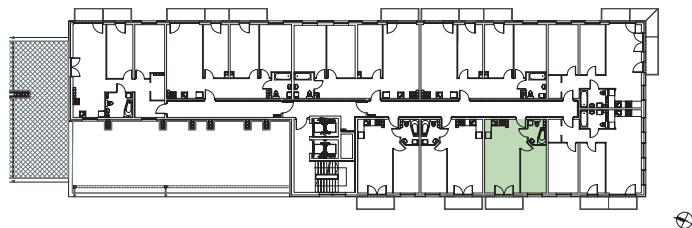

KĘPA MIESZCZAŃSKA

WROCLAW

KĘPA MIESZCZAŃSKA

WROCŁAW

Informacje:

BUDYNEK	B
MIESZKANIE	BK2.M093
PIĘTRO	7
LICZBA POKOI	2
POWIERZCHNIA	38,93 m²

Uwagi:

1. Aranżacja wnętrz (meble, urządzenia) służy wyłącznie celom ilustracyjnym.
2. Przyłącza instalacyjne znajdują się w miejscach usytuowania urządzeń.
3. Powierzchnie podano wg normy PN-ISO 9836.
4. Podane wymiary są w świetle murów, bez tynków.
5. Rzut lokalu ma charakter poglądowy.