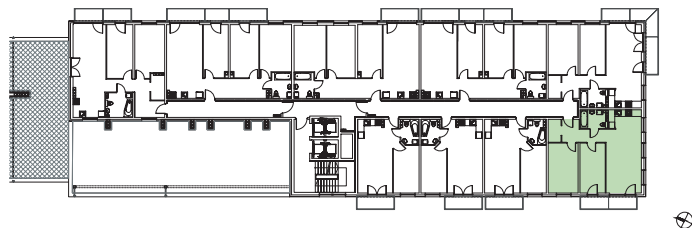

KĘPA MIESZCZAŃSKA

WROCLAW

KĘPA MIESZCZAŃSKA

WROCŁAW

Informacje:

BUDYNEK	B
MIESZKANIE	BK2.M092
PIĘTRO	7
LICZBA POKOI	3
POWIERZCHNIA	63,41 m²

Uwagi:

1. Aranżacja wnętrz (meble, urządzenia) służy wyłącznie celom ilustracyjnym.
2. Przyłącza instalacyjne znajdują się w miejscach usytuowania urządzeń.
3. Powierzchnie podano wg normy PN-ISO 9836.
4. Podane wymiary są w świetle murów, bez tynków.
5. Rzut lokalu ma charakter poglądowy.