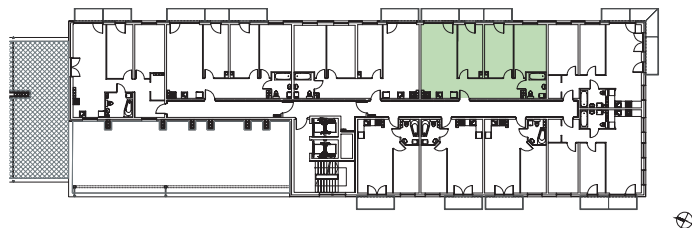

KĘPA MIESZCZAŃSKA

WROCLAW

KĘPA MIESZCZAŃSKA

WROCŁAW

Informacje:

BUDYNEK	B
MIESZKANIE	BK2.M090
PIĘTRO	7
LICZBA POKOI	4
POWIERZCHNIA	78,07 m²

Uwagi:

1. Aranżacja wnętrz (meble, urządzenia) służy wyłącznie celom ilustracyjnym.
2. Przyłącza instalacyjne znajdują się w miejscach usytuowania urządzeń.
3. Powierzchnie podano wg normy PN-ISO 9836.
4. Podane wymiary są w świetle murów, bez tynków.
5. Rzut lokalu ma charakter poglądowy.