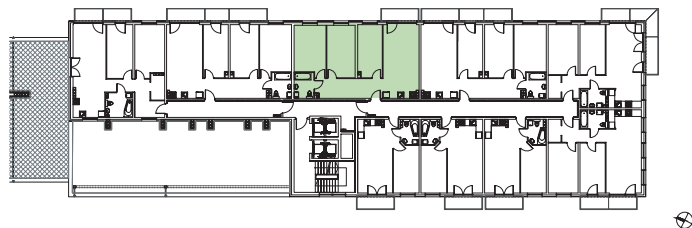

KĘPA MIESZCZAŃSKA

WROCLAW

KĘPA MIESZCZAŃSKA

WROCŁAW

Informacje:

BUDYNEK	B
MIESZKANIE	BK2.M089
PIĘTRO	7
LICZBA POKOI	4
POWIERZCHNIA	77,7 m²

Uwagi:

1. Aranżacja wnętrz (meble, urządzenia) służy wyłącznie celom ilustracyjnym.
2. Przyłącza instalacyjne znajdują się w miejscach usytuowania urządzeń.
3. Powierzchnie podano wg normy PN-ISO 9836.
4. Podane wymiary są w świetle murów, bez tynków.
5. Rzut lokalu ma charakter poglądowy.