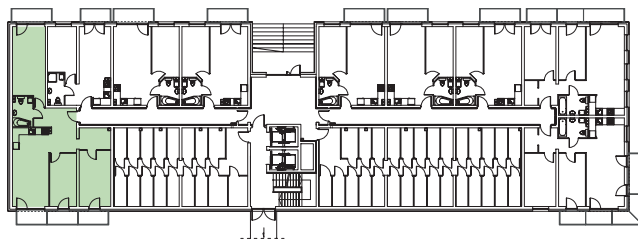

KĘPA MIESZCZAŃSKA

WROCLAW

KĘPA MIESZCZAŃSKA

WROCŁAW

Informacje:

BUDYNEK	B
MIESZKANIE	BK2.M001
PIĘTRO	parter
LICZBA POKOI	4
POWIERZCHNIA	85,43 m²

Uwagi:

1. Aranżacja wnętrz (meble, urządzenia) służy wyłącznie celom ilustracyjnym.
2. Przyłącza instalacyjne znajdują się w miejscach usytuowania urządzeń.
3. Powierzchnie podano wg normy PN-ISO 9836.
4. Podane wymiary są w świetle murów, bez tynków.
5. Rzut lokalu ma charakter poglądowy.