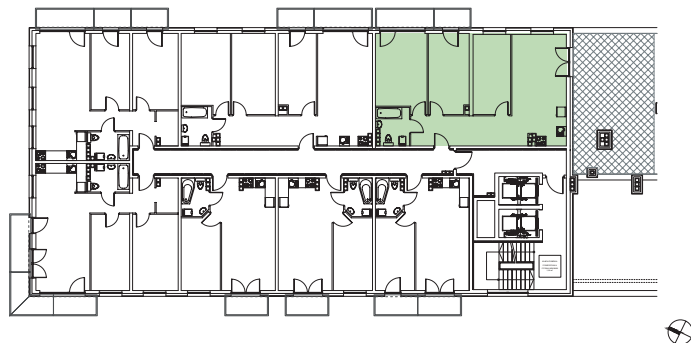

KĘPA MIESZCZAŃSKA

WROCLAW

KĘPA MIESZCZAŃSKA

WROCŁAW

Informacje:

BUDYNEK	B
MIESZKANIE	BK1.M099
PIĘTRO	8
LICZBA POKOI	4
POWIERZCHNIA	77,53 m²

Uwagi:

1. Aranżacja wnętrz (meble, urządzenia) służyć wyłącznie celom ilustracyjnym.
2. Przyłącza instalacyjne znajdują się w miejscach usytuowania urządzeń.
3. Powierzchnie podano wg normy PN-ISO 9836.
4. Podane wymiary są w świetle murów, bez tynków.
5. Rzut lokalu ma charakter poglądowy.