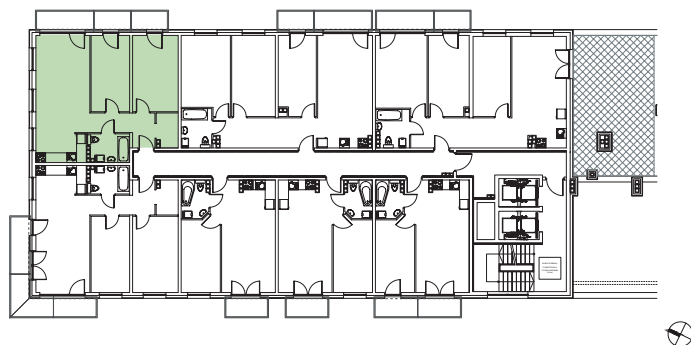

KĘPA MIESZCZAŃSKA

WROCLAW

KĘPA MIESZCZAŃSKA

WROCŁAW

Informacje:

BUDYNEK	B
MIESZKANIE	BK1.M097
PIĘTRO	8
LICZBA POKOI	3
POWIERZCHNIA	63 m²

Uwagi:

1. Aranżacja wnętrz (meble, urządzenia) służy wyłącznie celom ilustracyjnym.
2. Przyłącza instalacyjne znajdują się w miejscach usytuowania urządzeń.
3. Powierzchnie podano wg normy PN-ISO 9836.
4. Podane wymiary są w świetle murów, bez tynków.
5. Rzut lokalu ma charakter poglądowy.