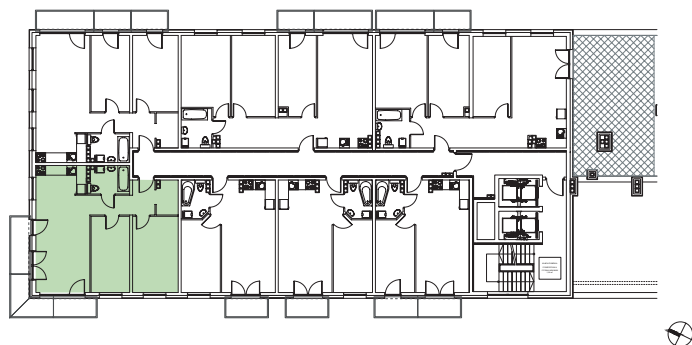

KĘPA MIESZCZAŃSKA

WROCLAW

KĘPA MIESZCZAŃSKA

WROCLAW

Informacje:

BUDYNEK	B
MIESZKANIE	BK1.M096
PIĘTRO	8
LICZBA POKOI	3
POWIERZCHNIA	62,95 m²

Uwagi:

1. Aranżacja wnętrz (meble, urządzenia) służy wyłącznie celom ilustracyjnym.
2. Przyłącza instalacyjne znajdują się w miejscach usytuowania urządzeń.
3. Powierzchnie podano wg normy PN-ISO 9836.
4. Podane wymiary są w świetle murów, bez tynków.
5. Rzut lokalu ma charakter poglądowy.