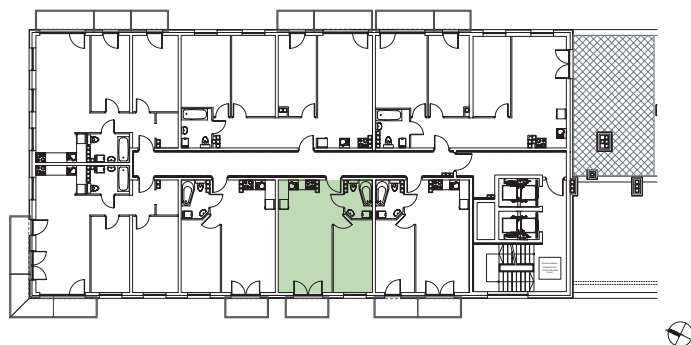

KĘPA MIESZCZAŃSKA

WROCLAW

KĘPA MIESZCZAŃSKA

WROCŁAW

Informacje:

BUDYNEK	B
MIESZKANIE	BK1.M094
PIĘTRO	8
LICZBA POKOI	2
POWIERZCHNIA	39,05 m²

Uwagi:

1. Aranżacja wnętrz (meble, urządzenia) służy wyłącznie celom ilustracyjnym.
2. Przyłącza instalacyjne znajdują się w miejscach usytuowania urządzeń.
3. Powierzchnie podano wg normy PN-ISO 9836.
4. Podane wymiary są w świetle murów, bez tynków.
5. Rzut lokalu ma charakter poglądowy.