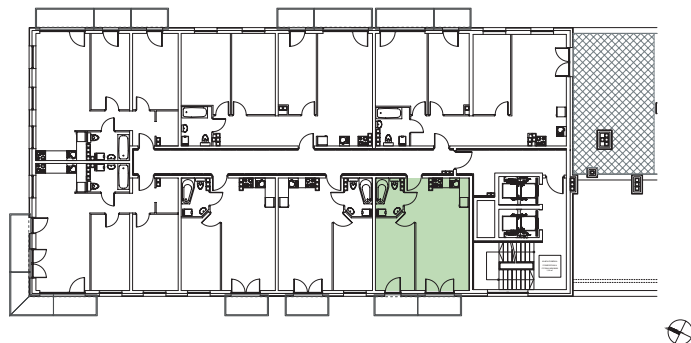

KĘPA MIESZCZAŃSKA

WROCLAW

KĘPA MIESZCZAŃSKA

WROCŁAW

Informacje:

BUDYNEK	B
MIESZKANIE	BK1.M093
PIĘTRO	8
LICZBA POKOI	2
POWIERZCHNIA	38,97 m²

Uwagi:

1. Aranżacja wnętrz (meble, urządzenia) służy wyłącznie celom ilustracyjnym.
2. Przyłącza instalacyjne znajdują się w miejscach usytuowania urządzeń.
3. Powierzchnie podano wg normy PN-ISO 9836.
4. Podane wymiary są w świetle murów, bez tynków.
5. Rzut lokalu ma charakter poglądowy.