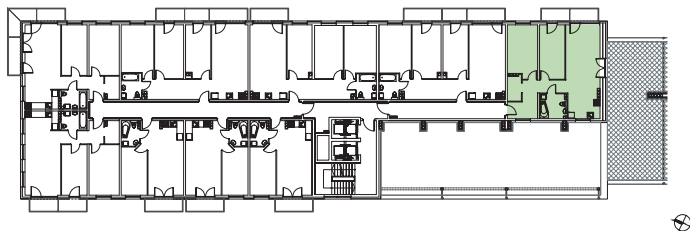

KĘPA MIESZCZAŃSKA

WROCLAW

KĘPA MIESZCZAŃSKA

WROCŁAW

Informacje:

BUDYNEK	B
MIESZKANIE	BK1.M092
PIĘTRO	7
LICZBA POKOI	3
POWIERZCHNIA	71,32 m²

Uwagi:

1. Aranżacja wnętrz (meble, urządzenia) służy wyłącznie celom ilustracyjnym.
2. Przyłącza instalacyjne znajdują się w miejscach usytuowania urządzeń.
3. Powierzchnie podano wg normy PN-ISO 9836.
4. Podane wymiary są w świetle murów, bez tynków.
5. Rzut lokalu ma charakter poglądowy.