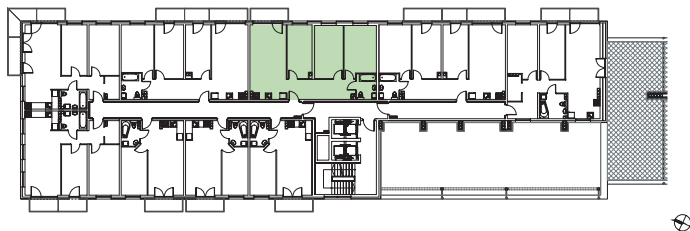

KĘPA MIESZCZAŃSKA

WROCLAW

KĘPA MIESZCZAŃSKA

WROCLAW

Informacje:

BUDYNEK	B
MIESZKANIE	BK1.M090
PIĘTRO	7
LICZBA POKOI	4
POWIERZCHNIA	77,53 m²

Uwagi:

1. Aranżacja wnętrz (meble, urządzenia) służy wyłącznie celom ilustracyjnym.
2. Przyłącza instalacyjne znajdują się w miejscach usytuowania urządzeń.
3. Powierzchnie podano wg normy PN-ISO 9836.
4. Podane wymiary są w świetle murów, bez tynków.
5. Rzut lokalu ma charakter poglądowy.