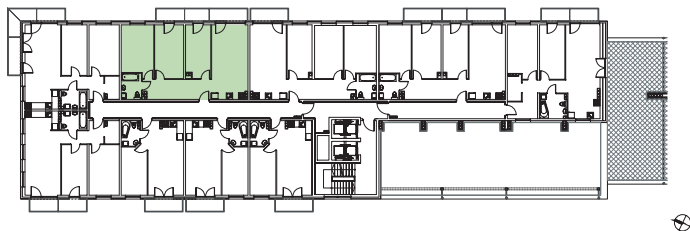

KĘPA MIESZCZAŃSKA

WROCLAW

KĘPA MIESZCZAŃSKA

WROCŁAW

Informacje:

BUDYNEK	B
MIESZKANIE	BK1.M089
PIĘTRO	7
LICZBA POKOI	4
POWIERZCHNIA	78,06 m²

Uwagi:

1. Aranżacja wnętrz (meble, urządzenia) służy wyłącznie celom ilustracyjnym.
2. Przyłącza instalacyjne znajdują się w miejscach usytuowania urządzeń.
3. Powierzchnie podano wg normy PN-ISO 9836.
4. Podane wymiary są w świetle murów, bez tynków.
5. Rzut lokalu ma charakter poglądowy.