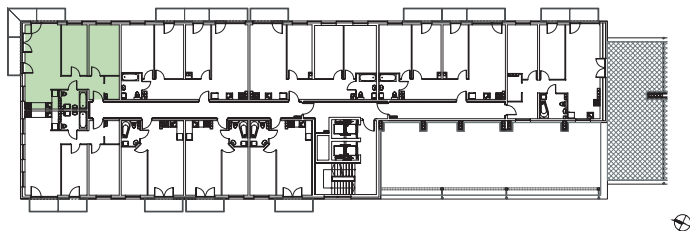

KĘPA MIESZCZAŃSKA

WROCŁAW

KĘPA MIESZCZAŃSKA

WROCŁAW

Informacje:

BUDYNEK	B
MIESZKANIE	BK1.M088
PIĘTRO	7
LICZBA POKOI	3
POWIERZCHNIA	62,89 m²

Uwagi:

1. Aranżacja wnętrz (meble, urządzenia) służy wyłącznie celom ilustracyjnym.
2. Przyłącza instalacyjne znajdują się w miejscach usytuowania urządzeń.
3. Powierzchnie podano wg normy PN-ISO 9836.
4. Podane wymiary są w świetle murów, bez tynków.
5. Rzut lokalu ma charakter poglądowy.