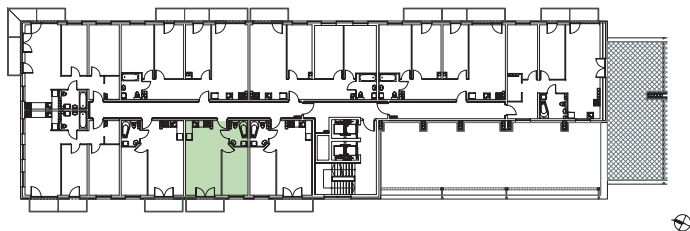

KĘPA MIESZCZAŃSKA

WROCLAW

KĘPA MIESZCZAŃSKA

WROCŁAW

Informacje:

BUDYNEK	B
MIESZKANIE	BK1.M085
PIĘTRO	7
LICZBA POKOI	2
POWIERZCHNIA	38,98 m²

Uwagi:

1. Aranżacja wnętrz (meble, urządzenia) służy wyłącznie celom ilustracyjnym.
2. Przyłącza instalacyjne znajdują się w miejscach usytuowania urządzeń.
3. Powierzchnie podano wg normy PN-ISO 9836.
4. Podane wymiary są w świetle murów, bez tynków.
5. Rzut lokalu ma charakter poglądowy.