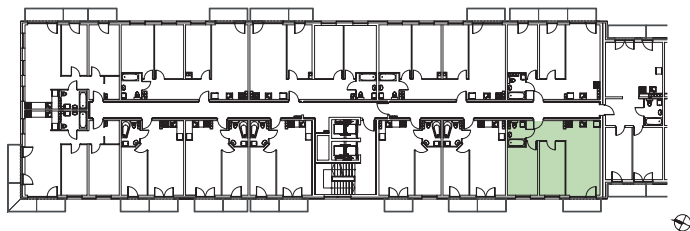

KĘPA MIESZCZAŃSKA

WROCLAW

KĘPA MIESZCZAŃSKA

WROCŁAW

Informacje:

BUDYNEK	B
MIESZKANIE	BK1.M081
PIĘTRO	6
LICZBA POKOI	3
POWIERZCHNIA	57,21 m²

Uwagi:

1. Aranżacja wnętrz (meble, urządzenia) służy wyłącznie celom ilustracyjnym.
2. Przyłącza instalacyjne znajdują się w miejscach usytuowania urządzeń.
3. Powierzchnie podano wg normy PN-ISO 9836.
4. Podane wymiary są w świetle murów, bez tynków.
5. Rzut lokalu ma charakter poglądowy.