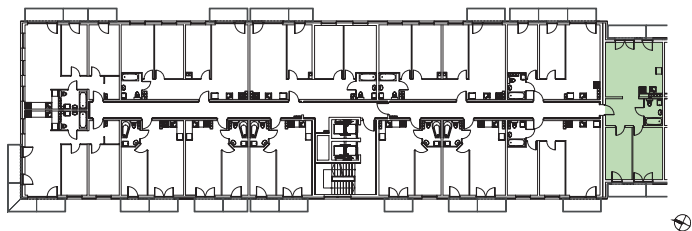

KĘPA MIESZCZAŃSKA

WROCŁAW

KĘPA MIESZCZAŃSKA

WROCLAW

Informacje:

BUDYNEK	B
MIESZKANIE	BK1.M080
PIĘTRO	6
LICZBA POKOI	3
POWIERZCHNIA	64,33 m²

Uwagi:

1. Aranżacja wnętrz (meble, urządzenia) służy wyłącznie celom ilustracyjnym.
2. Przyłącza instalacyjne znajdują się w miejscach usytuowania urządzeń.
3. Powierzchnie podano wg normy PN-ISO 9836.
4. Podane wymiary są w świetle murów, bez tynków.
5. Rzut lokalu ma charakter poglądowy.