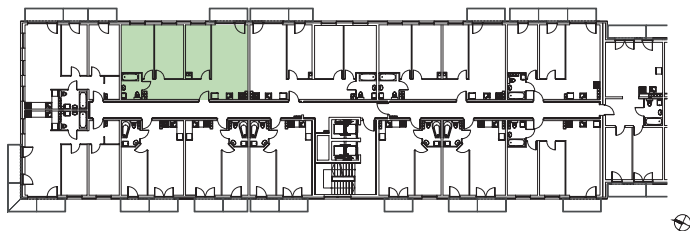

KĘPA MIESZCZAŃSKA

WROCLAW

KĘPA MIESZCZAŃSKA

WROCŁAW

Informacje:

BUDYNEK	B
MIESZKANIE	BK1.M076
PIĘTRO	6
LICZBA POKOI	4
POWIERZCHNIA	78,19 m²

Uwagi:

1. Aranżacja wnętrz (meble, urządzenia) służy wyłącznie celom ilustracyjnym.
2. Przyłącza instalacyjne znajdują się w miejscach usytuowania urządzeń.
3. Powierzchnie podano wg normy PN-ISO 9836.
4. Podane wymiary są w świetle murów, bez tynków.
5. Rzut lokalu ma charakter poglądowy.