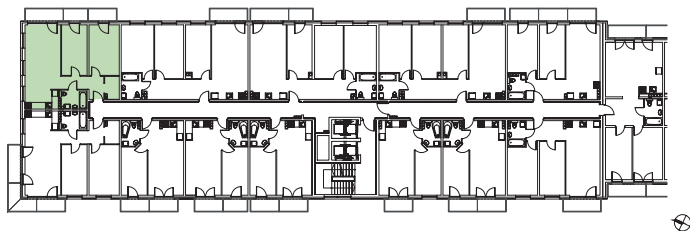

KĘPA MIESZCZAŃSKA

WROCŁAW

KĘPA MIESZCZAŃSKA

WROCŁAW

Informacje:

BUDYNEK	B
MIESZKANIE	BK1.M075
PIĘTRO	6
LICZBA POKOI	3
POWIERZCHNIA	63 m²

Uwagi:

1. Aranżacja wnętrz (meble, urządzenia) służą wyłącznie celom ilustracyjnym.
2. Przyłącza instalacyjne znajdują się w miejscach usytuowania urządzeń.
3. Powierzchnie podano wg normy PN-ISO 9836.
4. Podane wymiary są w świetle murów, bez tynków.
5. Rzut lokalu ma charakter poglądowy.