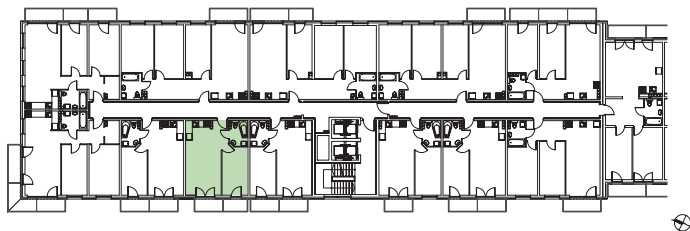

KĘPA MIESZCZAŃSKA

WROCŁAW

KĘPA MIESZCZAŃSKA

WROCŁAW

Informacje:

BUDYNEK	B
MIESZKANIE	BK1.M072
PIĘTRO	6
LICZBA POKOI	2
POWIERZCHNIA	39,05 m²

Uwagi:

1. Aranżacja wnętrz (meble, urządzenia) służą wyłącznie celom ilustracyjnym.
2. Przyłącza instalacyjne znajdują się w miejscach usytuowania urządzeń.
3. Powierzchnie podano wg normy PN-ISO 9836.
4. Podane wymiary są w świetle murów, bez tynków.
5. Rzut lokalu ma charakter poglądowy.