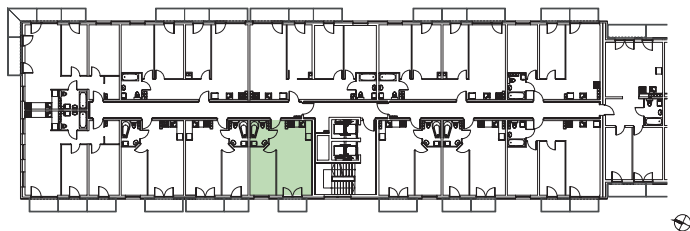

KĘPA MIESZCZAŃSKA

WROCLAW

KĘPA MIESZCZAŃSKA

WROCLAW

Informacje:

BUDYNEK	B
MIESZKANIE	BK1.M071
PIĘTRO	6
LICZBA POKOI	2
POWIERZCHNIA	38,97 m²

Uwagi:

1. Aranżacja wnętrz (meble, urządzenia) służy wyłącznie celom ilustracyjnym.
2. Przyłącza instalacyjne znajdują się w miejscach usytuowania urządzeń.
3. Powierzchnie podano wg normy PN-ISO 9836.
4. Podane wymiary są w świetle murów, bez tynków.
5. Rzut lokalu ma charakter poglądowy.