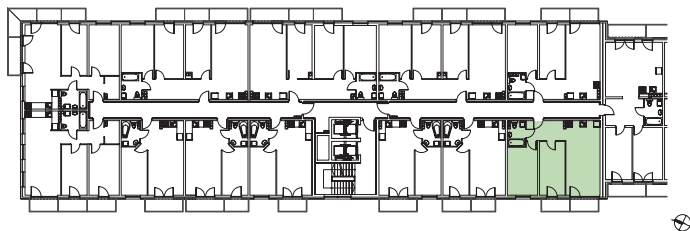

KĘPA MIESZCZAŃSKA

WROCLAW

KĘPA MIESZCZAŃSKA

WROCŁAW

Informacje:

BUDYNEK	B
MIESZKANIE	BK1.M068
PIĘTRO	5
LICZBA POKOI	3
POWIERZCHNIA	57,14 m²

Uwagi:

1. Aranżacja wnętrz (meble, urządzenia) służy wyłącznie celom ilustracyjnym.
2. Przyłącza instalacyjne znajdują się w miejscach usytuowania urządzeń.
3. Powierzchnie podano wg normy PN-ISO 9836.
4. Podane wymiary są w świetle murów, bez tynków.
5. Rzut lokalu ma charakter poglądowy.