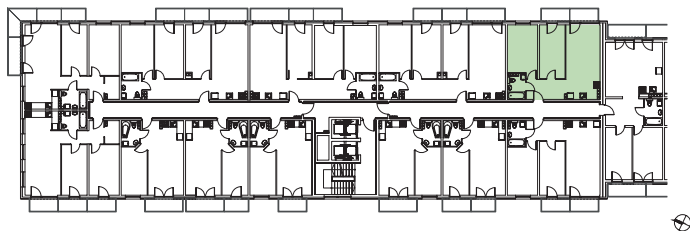

KĘPA MIESZCZAŃSKA

WROCLAW

KĘPA MIESZCZAŃSKA

WROCŁAW

Informacje:

BUDYNEK	B
MIESZKANIE	BK1.M066
PIĘTRO	5
LICZBA POKOI	3
POWIERZCHNIA	56,96 m²

Uwagi:

1. Aranżacja wnętrz (meble, urządzenia) służy wyłącznie celom ilustracyjnym.
2. Przyłącza instalacyjne znajdują się w miejscach usytuowania urządzeń.
3. Powierzchnie podano wg normy PN-ISO 9836.
4. Podane wymiary są w świetle murów, bez tynków.
5. Rzut lokalu ma charakter poglądowy.