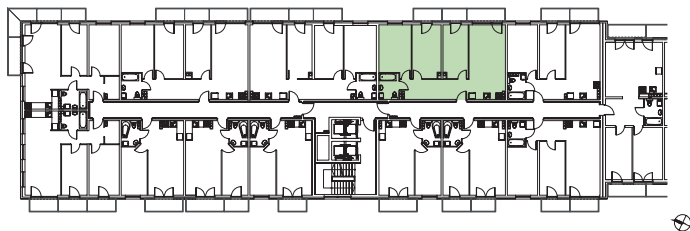

KĘPA MIESZCZAŃSKA

WROCLAW

KĘPA MIESZCZAŃSKA

WROCLAW

Informacje:

BUDYNEK	B
MIESZKANIE	BK1.M065
PIĘTRO	5
LICZBA POKOI	4
POWIERZCHNIA	77,82 m²

Uwagi:

1. Aranżacja wnętrz (meble, urządzenia) służy wyłącznie celom ilustracyjnym.
2. Przyłącza instalacyjne znajdują się w miejscach usytuowania urządzeń.
3. Powierzchnie podano wg normy PN-ISO 9836.
4. Podane wymiary są w świetle murów, bez tynków.
5. Rzut lokalu ma charakter poglądowy.