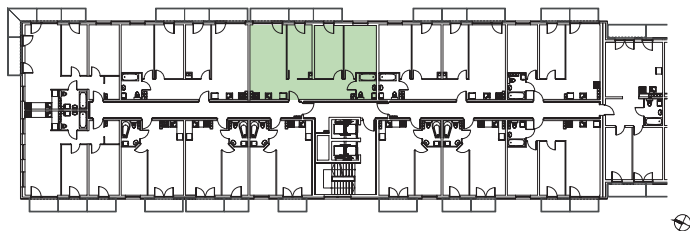

KĘPA MIESZCZAŃSKA

WROCLAW

KĘPA MIESZCZAŃSKA

WROCŁAW

Informacje:

BUDYNEK	B
MIESZKANIE	BK1.M064
PIĘTRO	5
LICZBA POKOI	4
POWIERZCHNIA	77,44 m²

Uwagi:

1. Aranżacja wnętrz (meble, urządzenia) służy wyłącznie celom ilustracyjnym.
2. Przyłącza instalacyjne znajdują się w miejscach usytuowania urządzeń.
3. Powierzchnie podano wg normy PN-ISO 9836.
4. Podane wymiary są w świetle murów, bez tynków.
5. Rzut lokalu ma charakter poglądowy.