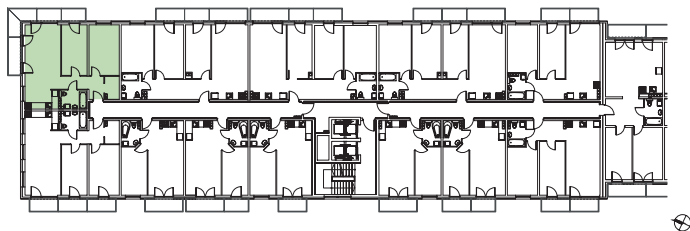

KĘPA MIESZCZAŃSKA

WROCLAW

KĘPA MIESZCZAŃSKA

WROCŁAW

Informacje:

BUDYNEK	B
MIESZKANIE	BK1.M062
PIĘTRO	5
LICZBA POKOI	3
POWIERZCHNIA	62,75 m²

Uwagi:

1. Aranżacja wnętrz (meble, urządzenia) służy wyłącznie celom ilustracyjnym.
2. Przyłącza instalacyjne znajdują się w miejscach usytuowania urządzeń.
3. Powierzchnie podano wg normy PN-ISO 9836.
4. Podane wymiary są w świetle murów, bez tynków.
5. Rzut lokalu ma charakter poglądowy.