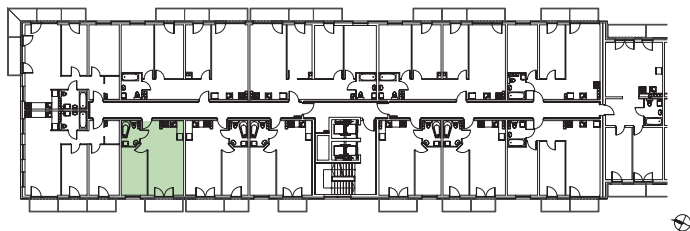

KĘPA MIESZCZAŃSKA

WROCLAW

KĘPA MIESZCZAŃSKA

WROCŁAW

Informacje:

BUDYNEK	B
MIESZKANIE	BK1.M060
PIĘTRO	5
LICZBA POKOI	2
POWIERZCHNIA	39,02 m²

Uwagi:

1. Aranżacja wnętrz (meble, urządzenia) służy wyłącznie celom ilustracyjnym.
2. Przyłącza instalacyjne znajdują się w miejscach usytuowania urządzeń.
3. Powierzchnie podano wg normy PN-ISO 9836.
4. Podane wymiary są w świetle murów, bez tynków.
5. Rzut lokalu ma charakter poglądowy.