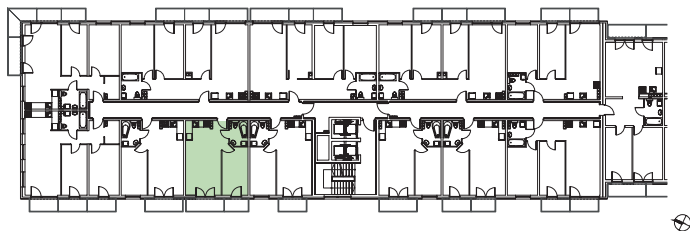

KĘPA MIESZCZAŃSKA

WROCLAW

KĘPA MIESZCZAŃSKA

WROCŁAW

Informacje:

BUDYNEK	B
MIESZKANIE	BK1.M059
PIĘTRO	5
LICZBA POKOI	2
POWIERZCHNIA	39,11 m²

Uwagi:

1. Aranżacja wnętrz (meble, urządzenia) służy wyłącznie celom ilustracyjnym.
2. Przyłącza instalacyjne znajdują się w miejscach usytuowania urządzeń.
3. Powierzchnie podano wg normy PN-ISO 9836.
4. Podane wymiary są w świetle murów, bez tynków.
5. Rzut lokalu ma charakter poglądowy.