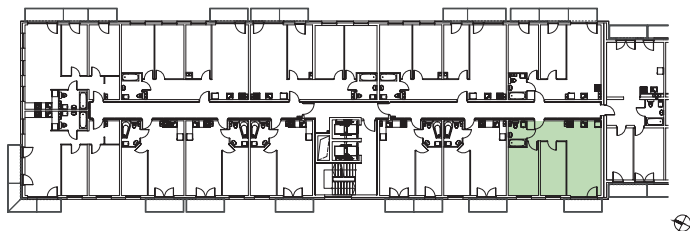

KĘPA MIESZCZAŃSKA

WROCLAW

KĘPA MIESZCZAŃSKA

WROCLAW

Informacje:

BUDYNEK	B
MIESZKANIE	BK1.M055
PIĘTRO	4
LICZBA POKOI	3
POWIERZCHNIA	57,47 m²

Uwagi:

1. Aranżacja wnętrz (meble, urządzenia) służy wyłącznie celom ilustracyjnym.
2. Przyłącza instalacyjne znajdują się w miejscach usytuowania urządzeń.
3. Powierzchnie podano wg normy PN-ISO 9836.
4. Podane wymiary są w świetle murów, bez tynków.
5. Rzut lokalu ma charakter poglądowy.