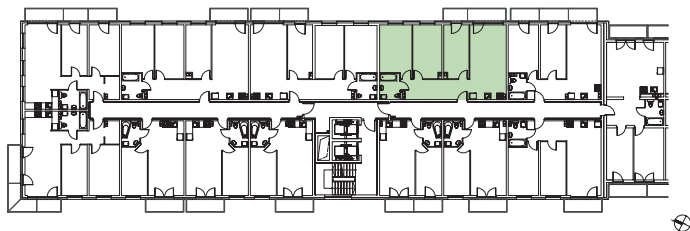

KĘPA MIESZCZAŃSKA

WROCLAW

KĘPA MIESZCZAŃSKA

WROCLAW

Informacje:

BUDYNEK	B
MIESZKANIE	BK1.M052
PIĘTRO	4
LICZBA POKOI	4
POWIERZCHNIA	78,22 m²

Uwagi:

1. Aranżacja wnętrz (meble, urządzenia) służą wyłącznie celom ilustracyjnym.
2. Przyłącza instalacyjne znajdują się w miejscach usytuowania urządzeń.
3. Powierzchnie podano wg normy PN-ISO 9836.
4. Podane wymiary są w świetle murów, bez tynków.
5. Rzut lokalu ma charakter poglądowy.