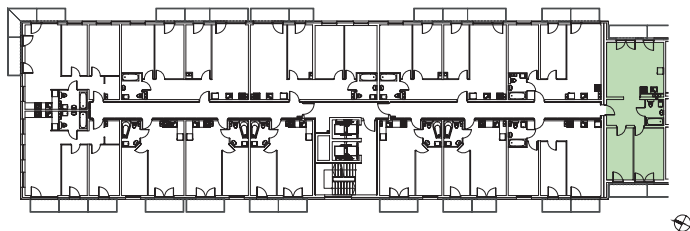

KĘPA MIESZCZAŃSKA

WROCLAW

KĘPA MIESZCZAŃSKA

WROCLAW

Informacje:

BUDYNEK	B
MIESZKANIE	BK1.M041
PIĘTRO	3
LICZBA POKOI	3
POWIERZCHNIA	63,61 m²

Uwagi:

1. Aranżacja wnętrz (meble, urządzenia) służy wyłącznie celom ilustracyjnym.
2. Przyłącza instalacyjne znajdują się w miejscach usytuowania urządzeń.
3. Powierzchnie podano wg normy PN-ISO 9836.
4. Podane wymiary są w świetle murów, bez tynków.
5. Rzut lokalu ma charakter poglądowy.