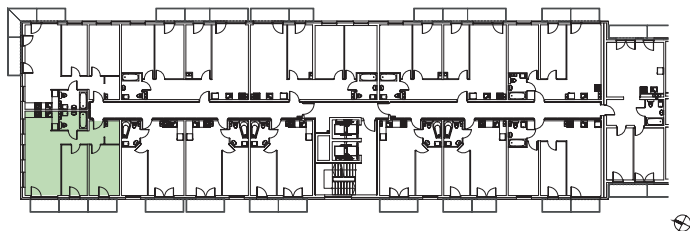

KĘPA MIESZCZAŃSKA

WROCŁAW

KĘPA MIESZCZAŃSKA

WROCŁAW

Informacje:

BUDYNEK	B
MIESZKANIE	BK1.M035
PIĘTRO	3
LICZBA POKOI	3
POWIERZCHNIA	63,11 m²

Uwagi:

1. Aranżacja wnętrz (meble, urządzenia) służy wyłącznie celom ilustracyjnym.
2. Przyłącza instalacyjne znajdują się w miejscach usytuowania urządzeń.
3. Powierzchnie podano wg normy PN-ISO 9836.
4. Podane wymiary są w świetle murów, bez tynków.
5. Rzut lokalu ma charakter poglądowy.