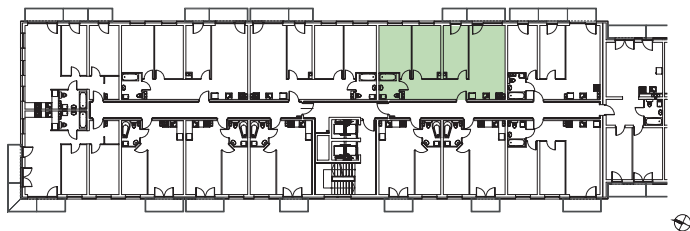

KĘPA MIESZCZAŃSKA

WROCLAW

KĘPA MIESZCZAŃSKA

WROCŁAW

Informacje:

BUDYNEK	B
MIESZKANIE	BK1.M026
PIĘTRO	2
LICZBA POKOI	4
POWIERZCHNIA	76,85 m²

Uwagi:

1. Aranżacja wnętrz (meble, urządzenia) służy wyłącznie celom ilustracyjnym.
2. Przyłącza instalacyjne znajdują się w miejscach usytuowania urządzeń.
3. Powierzchnie podano wg normy PN-ISO 9836.
4. Podane wymiary są w świetle murów, bez tynków.
5. Rzut lokalu ma charakter poglądowy.