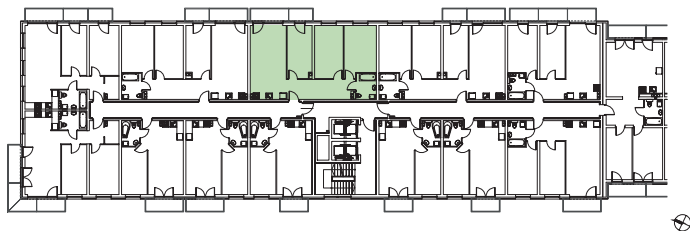

KĘPA MIESZCZAŃSKA

WROCLAW

KĘPA MIESZCZAŃSKA

WROCLAW

Informacje:

BUDYNEK	B
MIESZKANIE	BK1.M025
PIĘTRO	2
LICZBA POKOI	4
POWIERZCHNIA	76,96 m²

Uwagi:

1. Aranżacja wnętrz (meble, urządzenia) służy wyłącznie celom ilustracyjnym.
2. Przyłącza instalacyjne znajdują się w miejscach usytuowania urządzeń.
3. Powierzchnie podano wg normy PN-ISO 9836.
4. Podane wymiary są w świetle murów, bez tynków.
5. Rzut lokalu ma charakter poglądowy.