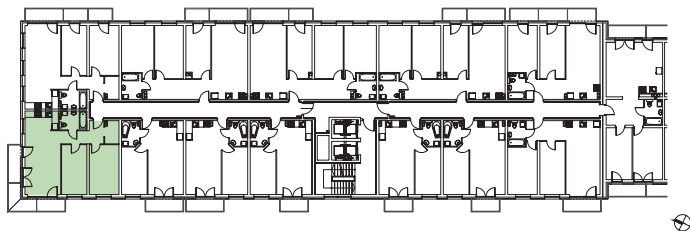

KĘPA MIESZCZAŃSKA

WROCLAW

KĘPA MIESZCZAŃSKA

WROCŁAW

Informacje:

BUDYNEK	B
MIESZKANIE	BK1.M022
PIĘTRO	2
LICZBA POKOI	3
POWIERZCHNIA	62,1 m²

Uwagi:

1. Aranżacja wnętrz (meble, urządzenia) służy wyłącznie celom ilustracyjnym.
2. Przyłącza instalacyjne znajdują się w miejscach usytuowania urządzeń.
3. Powierzchnie podano wg normy PN-ISO 9836.
4. Podane wymiary są w świetle murów, bez tynków.
5. Rzut lokalu ma charakter poglądowy.