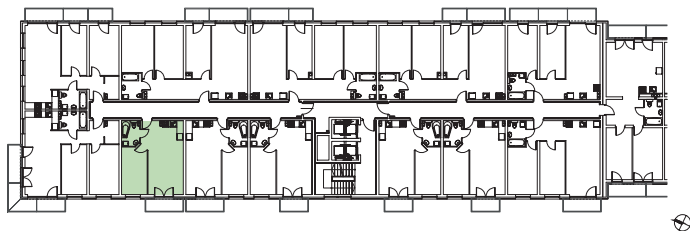

KĘPA MIESZCZAŃSKA

WROCLAW

KĘPA MIESZCZAŃSKA

WROCŁAW

Informacje:

BUDYNEK	B
MIESZKANIE	BK1.M021
PIĘTRO	2
LICZBA POKOI	2
POWIERZCHNIA	38,53 m²

Uwagi:

1. Aranżacja wnętrz (meble, urządzenia) służy wyłącznie celom ilustracyjnym.
2. Przyłącza instalacyjne znajdują się w miejscach usytuowania urządzeń.
3. Powierzchnie podano wg normy PN-ISO 9836.
4. Podane wymiary są w świetle murów, bez tynków.
5. Rzut lokalu ma charakter poglądowy.