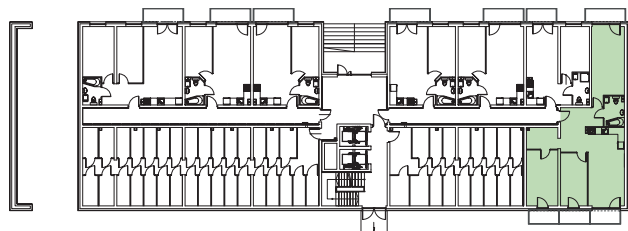

KĘPA MIESZCZAŃSKA

WROCLAW

KĘPA MIESZCZAŃSKA

WROCŁAW

Informacje:

BUDYNEK	B
MIESZKANIE	BK1.M007
PIĘTRO	parter
LICZBA POKOI	4
POWIERZCHNIA	85,18 m²

Uwagi:

1. Aranżacja wnętrz (meble, urządzenia) służy wyłącznie celom ilustracyjnym.
2. Przyłącza instalacyjne znajdują się w miejscach usytuowania urządzeń.
3. Powierzchnie podano wg normy PN-ISO 9836.
4. Podane wymiary są w świetle murów, bez tynków.
5. Rzut lokalu ma charakter poglądowy.